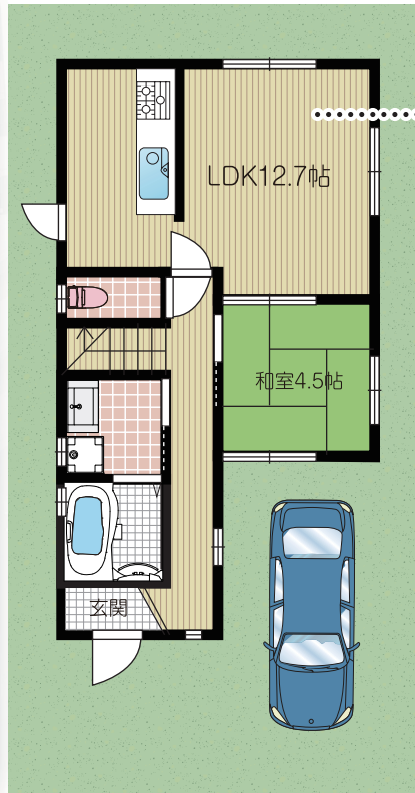

堺市西区鳳北町8丁

価格 **2,300** 万円

お気軽にお問合せ下さい!!

JR阪和線

「津久野」駅 徒歩 **12** 分

平成15年築!  
日当たり良好!

カウンターキッチンなので  
家族の顔が見えて安心!

～便利で充実した周辺施設～

みんなの保育園	300m	徒歩	4分
イトーヨーカドー津久野店	800m	徒歩	10分
ウエルシア鳳中町店	800m	徒歩	10分
スーパーマルシゲ鳳店	750m	徒歩	10分
ローソン鳳北町八丁店	160m	徒歩	2分
鳳北町公園	290m	徒歩	4分

- 大変綺麗にお使いです!
- 是非ご覧下さい!
- LDK対面キッチン!!
- ガレージ・カーポート付です!!

《物件概要》◇所在地/堺市西区鳳北町8丁440-18 ◇交通/JR阪和線「津久野」駅より徒歩12分  
 ◇土地面積/82.96㎡(25.09坪) ◇建物面積/87.48㎡(26.46坪) ◇構造/木造スレート葺2階建  
 ◇築年月/平成15年6月 ◇接道状況/一方道路 ◇接道方向/東側 幅員5.7m ◇用途地域/第一種中高層住居専用地域 ◇地目/宅地 ◇建ぺい率/60% ◇容積率/200% ◇現況/空家  
 ◇引渡/即時 ◇取引態様/仲介