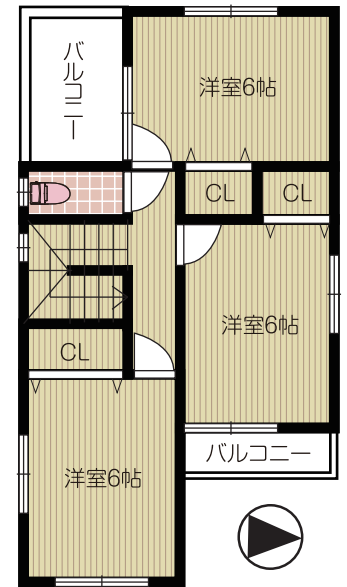

堺市西区鳳北町8丁

価格 **2,300** 万円

お気軽にお問合せ下さい!!

JR阪和線

「津久野」駅 徒歩 **12** 分

平成15年築!  
日当たり良好!

カウンターキッチンなので  
家族の顔が見えて安心!

～便利で充実した周辺施設～

みんなの保育園	300m	徒歩	4分
イトーヨーカドー津久野店	800m	徒歩	10分
ウエルシア鳳中町店	800m	徒歩	10分
スーパーマルシゲ鳳店	750m	徒歩	10分
ローソン鳳北町八丁店	160m	徒歩	2分
鳳北町公園	290m	徒歩	4分

- 大変綺麗にお使いです!
- 是非ご覧下さい!
- LDK対面キッチン!!
- ガレージ・カーポート付です!!

《物件概要》◇所在地/堺市西区鳳北町8丁440-18 ◇交通/JR阪和線「津久野」駅より徒歩12分  
 ◇土地面積/82.96㎡(25.09坪) ◇建物面積/87.48㎡(26.46坪) ◇構造/木造スレート葺2階建  
 ◇築年月/平成15年6月 ◇接道状況/一方道路 ◇接道方向/東側 幅員5.7m ◇用途地域/第一種中高層住居専用地域 ◇地目/宅地 ◇建ぺい率/60% ◇容積率/200% ◇現況/空家  
 ◇引渡/即時 ◇取引態様/仲介